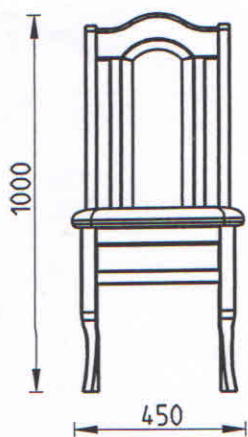

## STOLICA S 103

- masiv bukva -
- mebl stof -
- sundjer -
- lak - poliuretanski

R 1:20