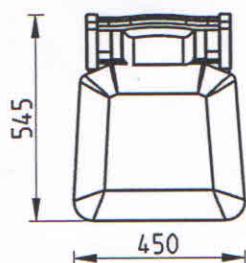

## STOLICA S 103

- masiv bukva -
- mebl stof -
- sundjer -
- lak - poliuretanski

R 1:20