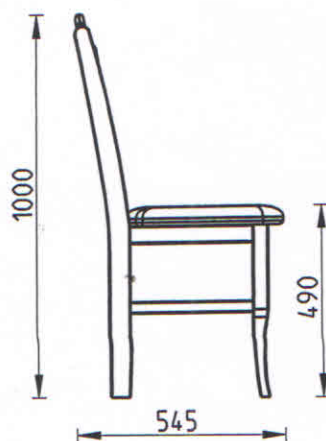

## STOLICA S 103

- masiv bukva -
- mebl stof -
- sundjer -
- lak - poliuretanski

R 1:20