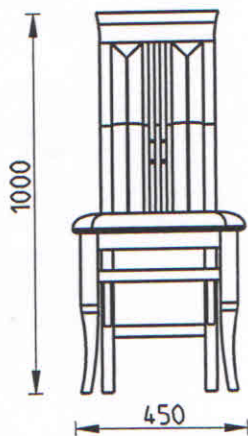

STOLICA S 102

- masiv bukva -
- mebl stof -
- sundjer -
- lak - poliuretanski

R 1:20