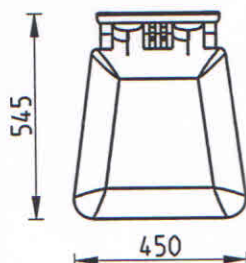

STOLICA S 102

- masiv bukva -
- mebl stof -
- sundjer -
- lak - poliuretanski

R 1:20