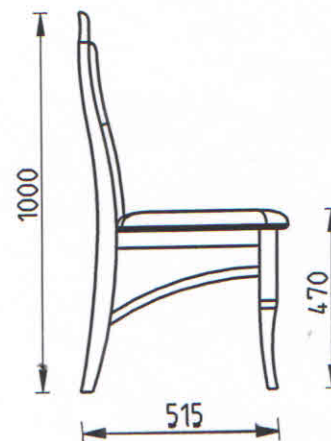

STOLICA S 102

- masiv bukva -
- mebl stof -
- sundjer -
- lak - poliuretanski

R 1:20