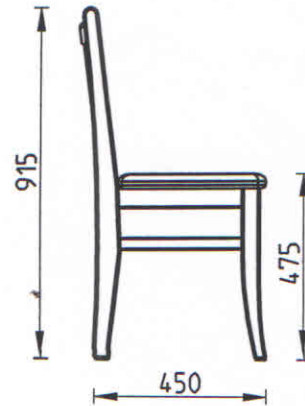

## STOLICA A 103

- masiv bukva -
- mebl stof -
- sundjer -
- lak - poliuretanski

R 1:20