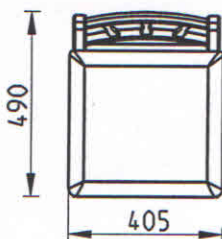

## STOLICA A 103

- masiv bukva -
- mebl stof -
- sundjer -
- lak - poliuretanski

R 1:20