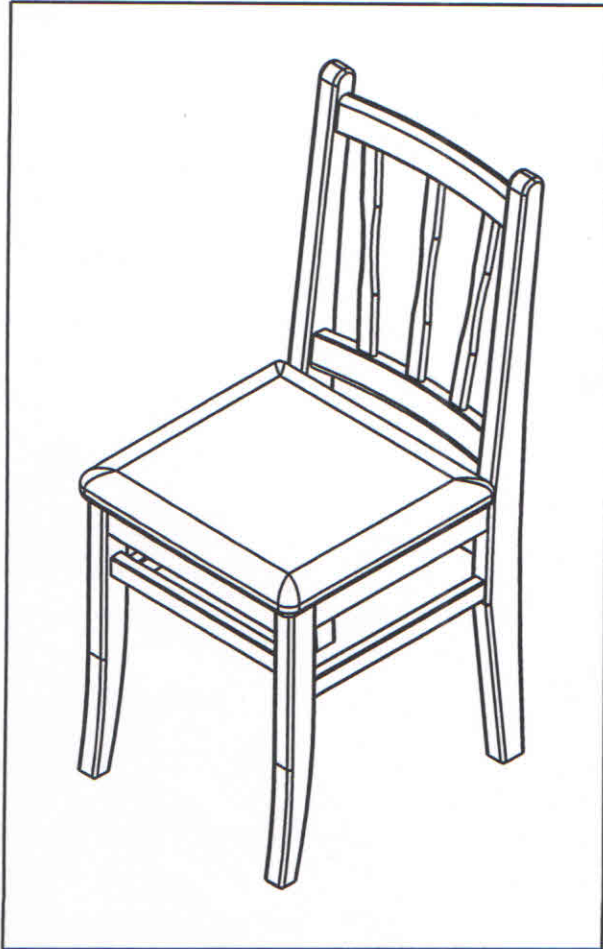

## STOLICA A 103

- masiv bukva -
- mebl stof -
- sundjer -
- lak - poliuretanski

R 1:20