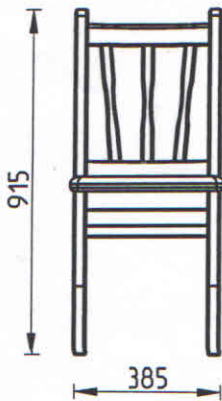

## STOLICA A 103

- masiv bukva -
- mebl stof -
- sundjer -
- lak - poliuretanski

R 1:20